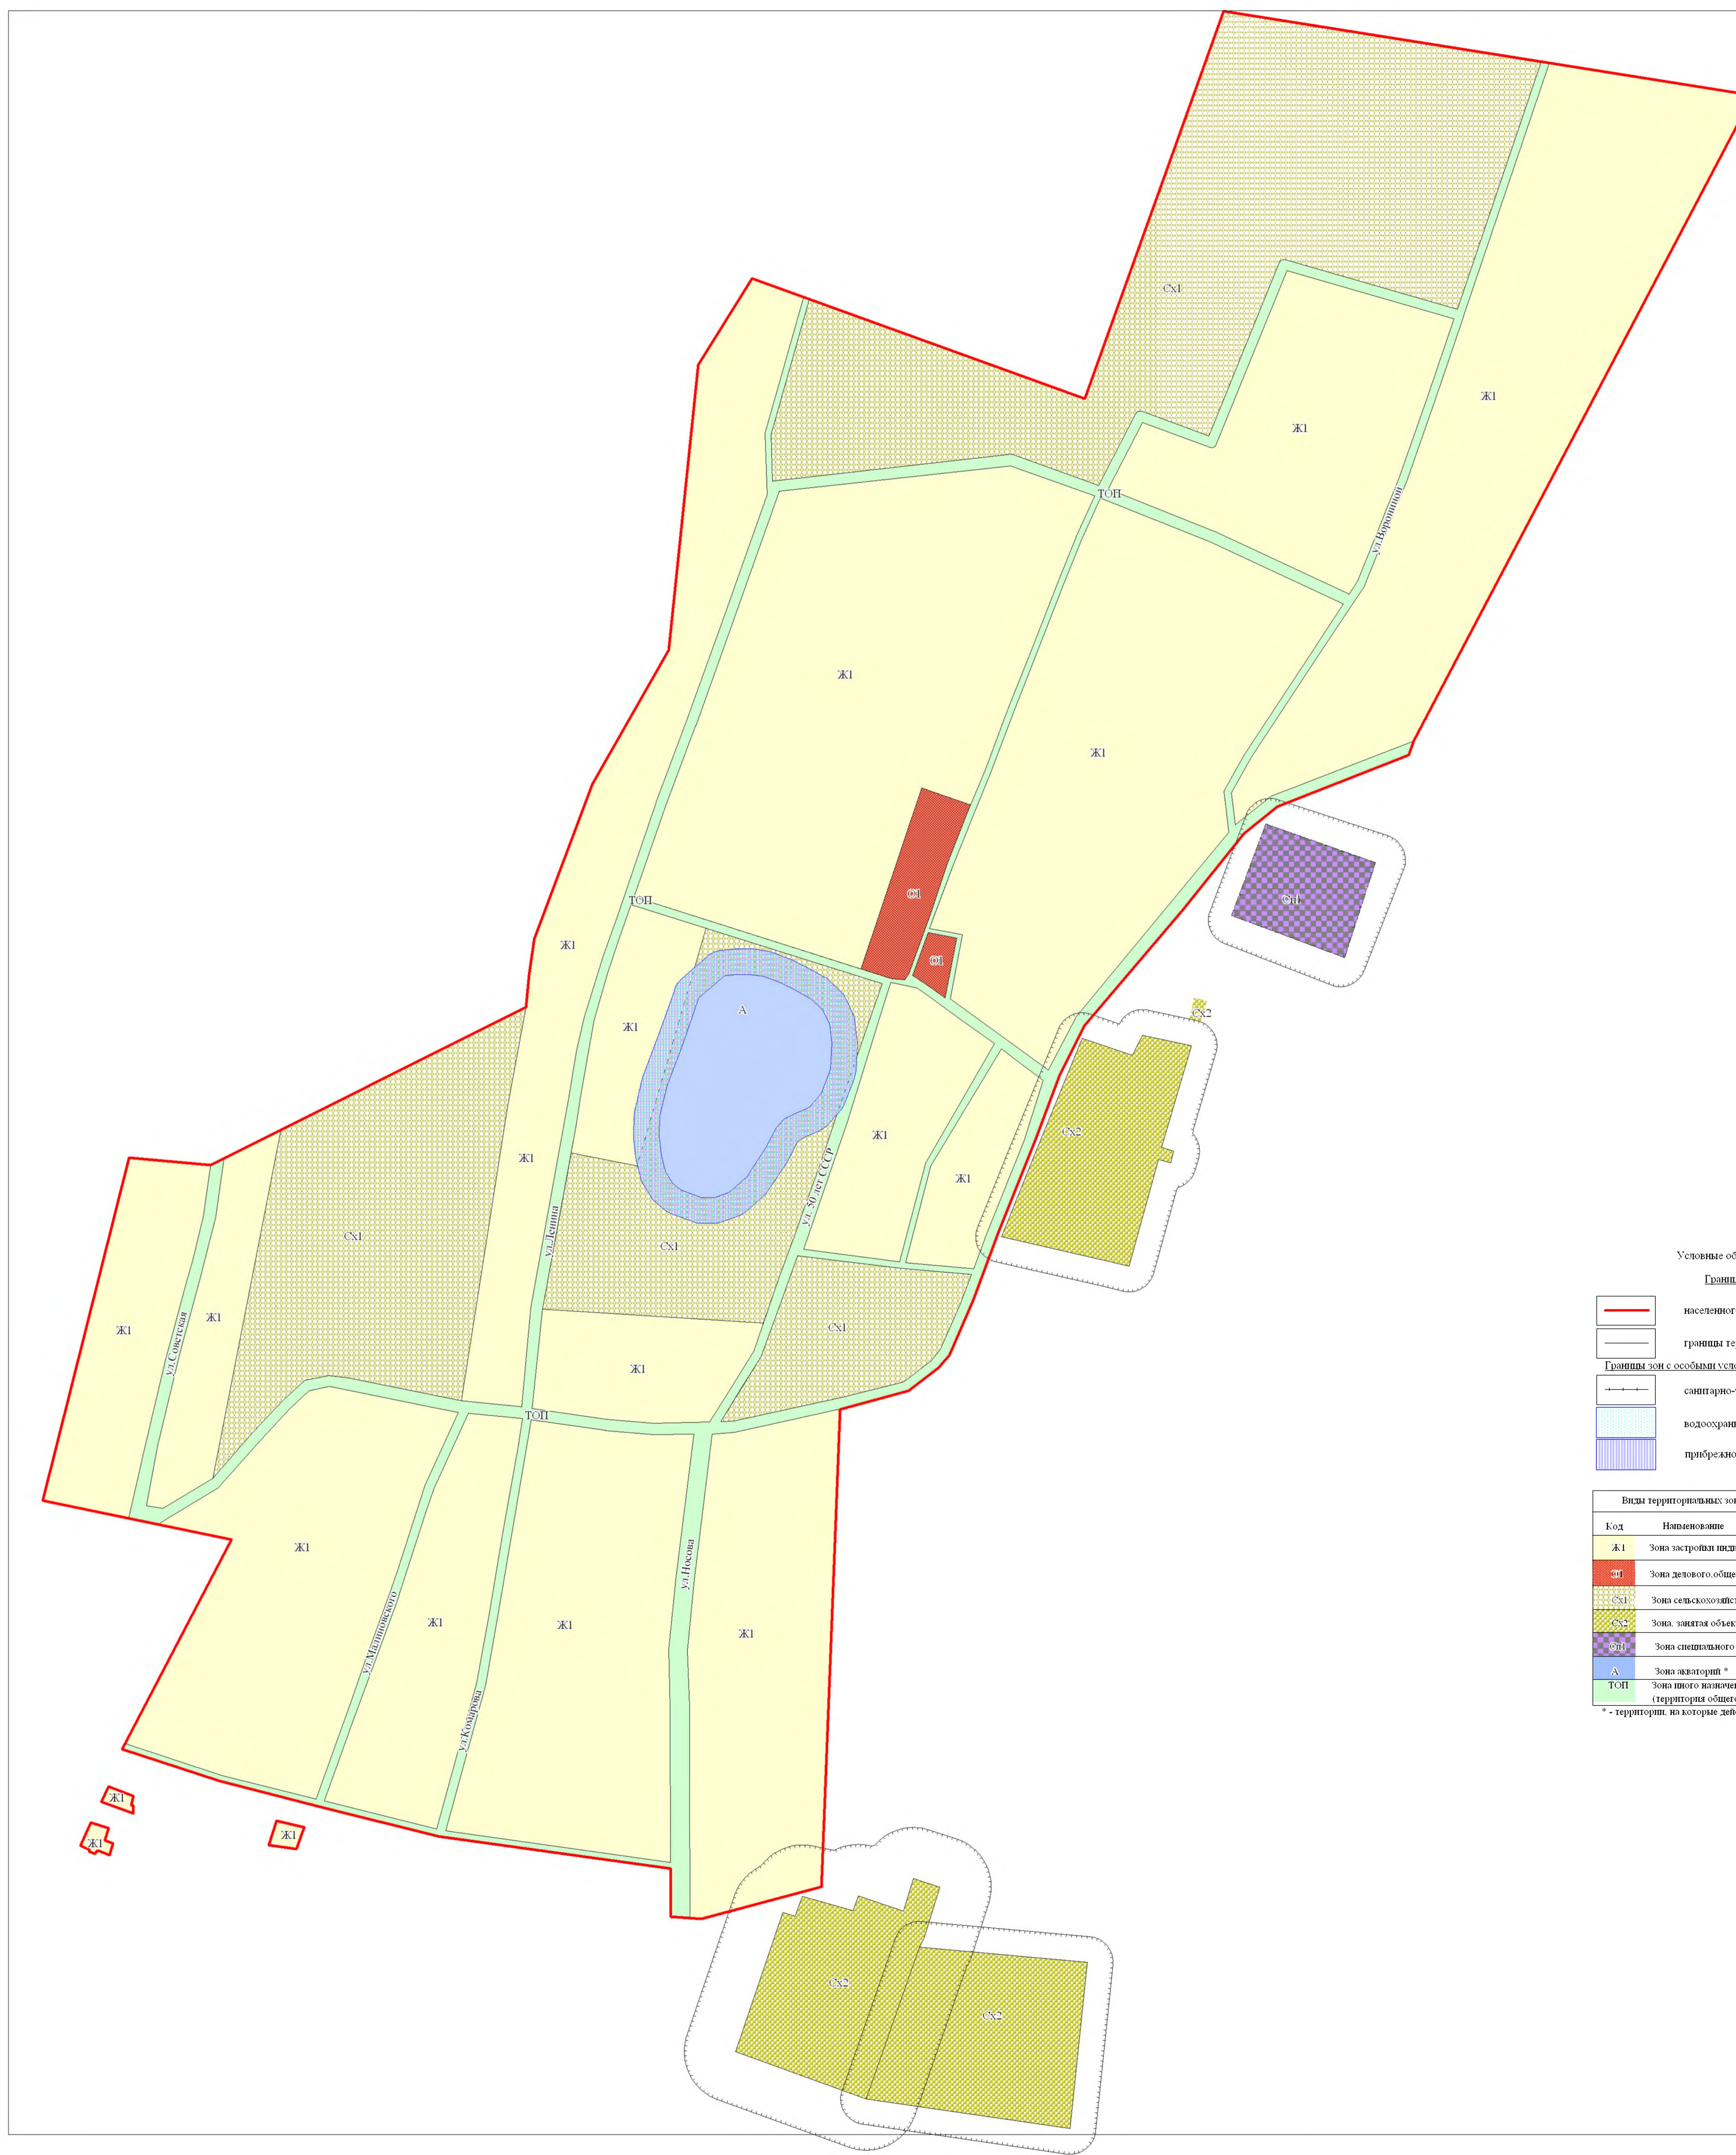

Карта градостроительного зонирования части территории муниципального образования Новенский сельсовет (с. Новенькое) Локтевского района Алтайского края

Условные обозначения

Границы

- населенного пункта
- границы территориальных зон

Границы зон с особыми условиями использования территории

- санитарно-защитной зоны
- водозащитной зоны
- прибрежно-защитной зоны

Код	Наименование
Ж1	Зона застройки индивидуальными жилыми домами
ОН1	Зона делового, общественного и коммерческого назначения
ОН2	Зона сельскохозяйственного назначения
ОН3	Зона застройки объектами сельскохозяйственного назначения
ОН4	Зона специального назначения, связанная с охраной жизни
А	Зона аэропортов *
ТОП	Зона иного назначения, в соответствии с местными условиями (территория общего пользования) *

* - территории, на которые действия градостроительных регламентов не распространяются